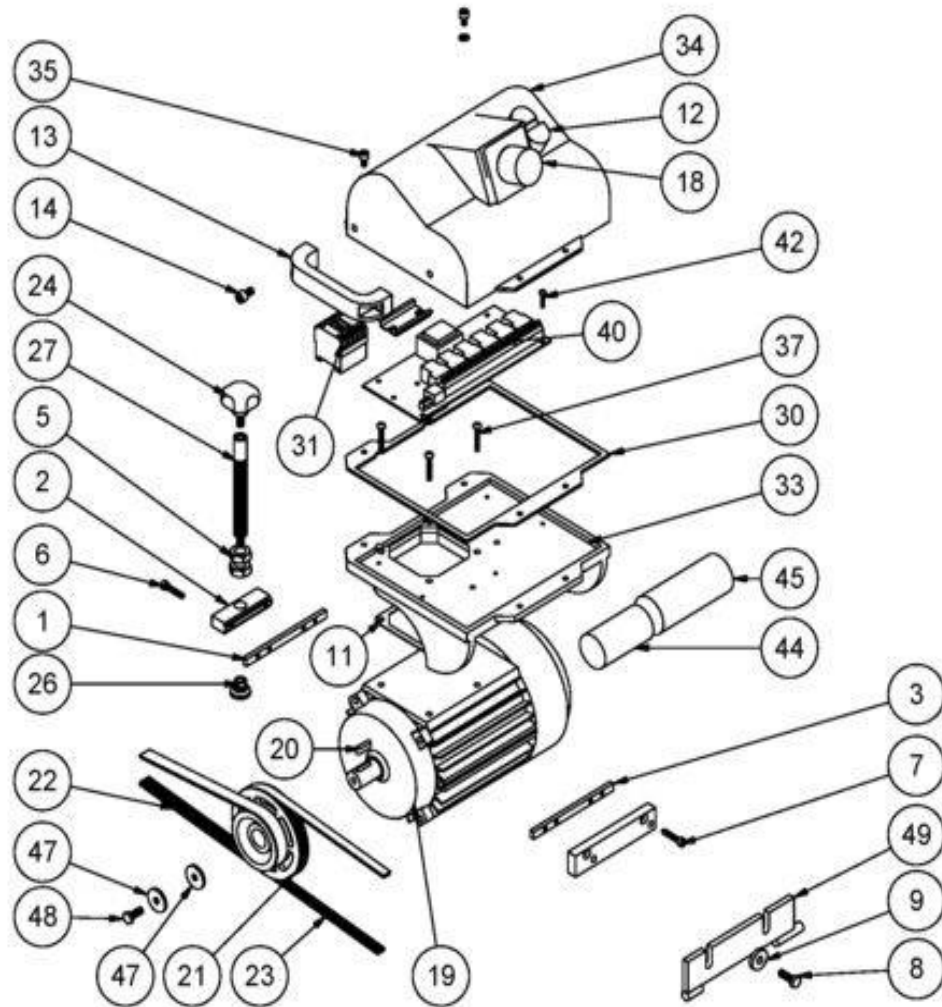

Bona Belt Previous Models AMO110013.3 Belt Motor

Bona Belt Previous Models AMO110013.3 Belt Motor

.	ASO115822.3	Motor cap.box 1-ph Dup Poly-V
06 .	ASO903793	Fuse duplex eazy 250 V 1 A
07 .	ASO115147	Cap.box cover
08 .	ASO115170	Rubber sealing
09 .	ASO945132	Lifting handle motor
10 .	ASO115172	Rubber sealing motor base plat
11 .	ASO115148	Base plate ABM 11271
13 .	ASO903226	Motor inlet 3 pol blue
22 .	ASO903025	Start Capacitor MKA 25-450-25y
23 .	ASO903035	Condensator 50 uF for 2,2 kW
24 .	ASO932820	Key 8x7x20
26 .	ASO903772	Switch 800 E Heavy duty
28 .	ASO903750	Contacto 5,5 kW 100-M12N
30 .	ASO903766	Circuit card comp 2,2KW
31 .	ASO952416	Screw MC6S M6x16 fzb
32 .	ASO968002	Spacer DB 6x12,5x0,2
33 .	ASO952513	Screw MC6S M8x12 fzb
34 .	ASO900192	Motor 2,2 KW 220V 50Hz Du.Eazy
35 .	ASO958116	Screw MRX M5X16 FZB PHILLIPS
36 .	ASO958112	Screw MRX M4x6 fzb Philips
37 .	ASO958121	Screw MRX M5x35 fzb Philips
38 .	ASO115245	Motor pulley Poly-V
39 .	ASO965000	Washer 8,5X30X3 fzb
40 .	ASO965003	Washer 8,2 X 26 X 5 fzb

41 .	ASO951519	Screw M6S M8x25 fzb
42 .	ASO924260	Poly-V-belt 260 J5, ventilator
43 .	ASO924328	Poly-V-belt 328 drum
44 .	ASO960900	Nut M6M M16 fzb
45 .	ASO952420	Screw MC6S M6x30 fzb
46 .	ASO115051	Hinge for motor
47 .	ASO115152	Tensioner screw
48 .	ASO115163	Intermediate plate
49 .	ASO115164	Front motor bracket
50 .	ASO115169	Mounting plate
51 .	ASO945145	Locking knob WN730 T50-M10x25
52 .	ASO945148	Leaded link GN343.1 25-M8 KR