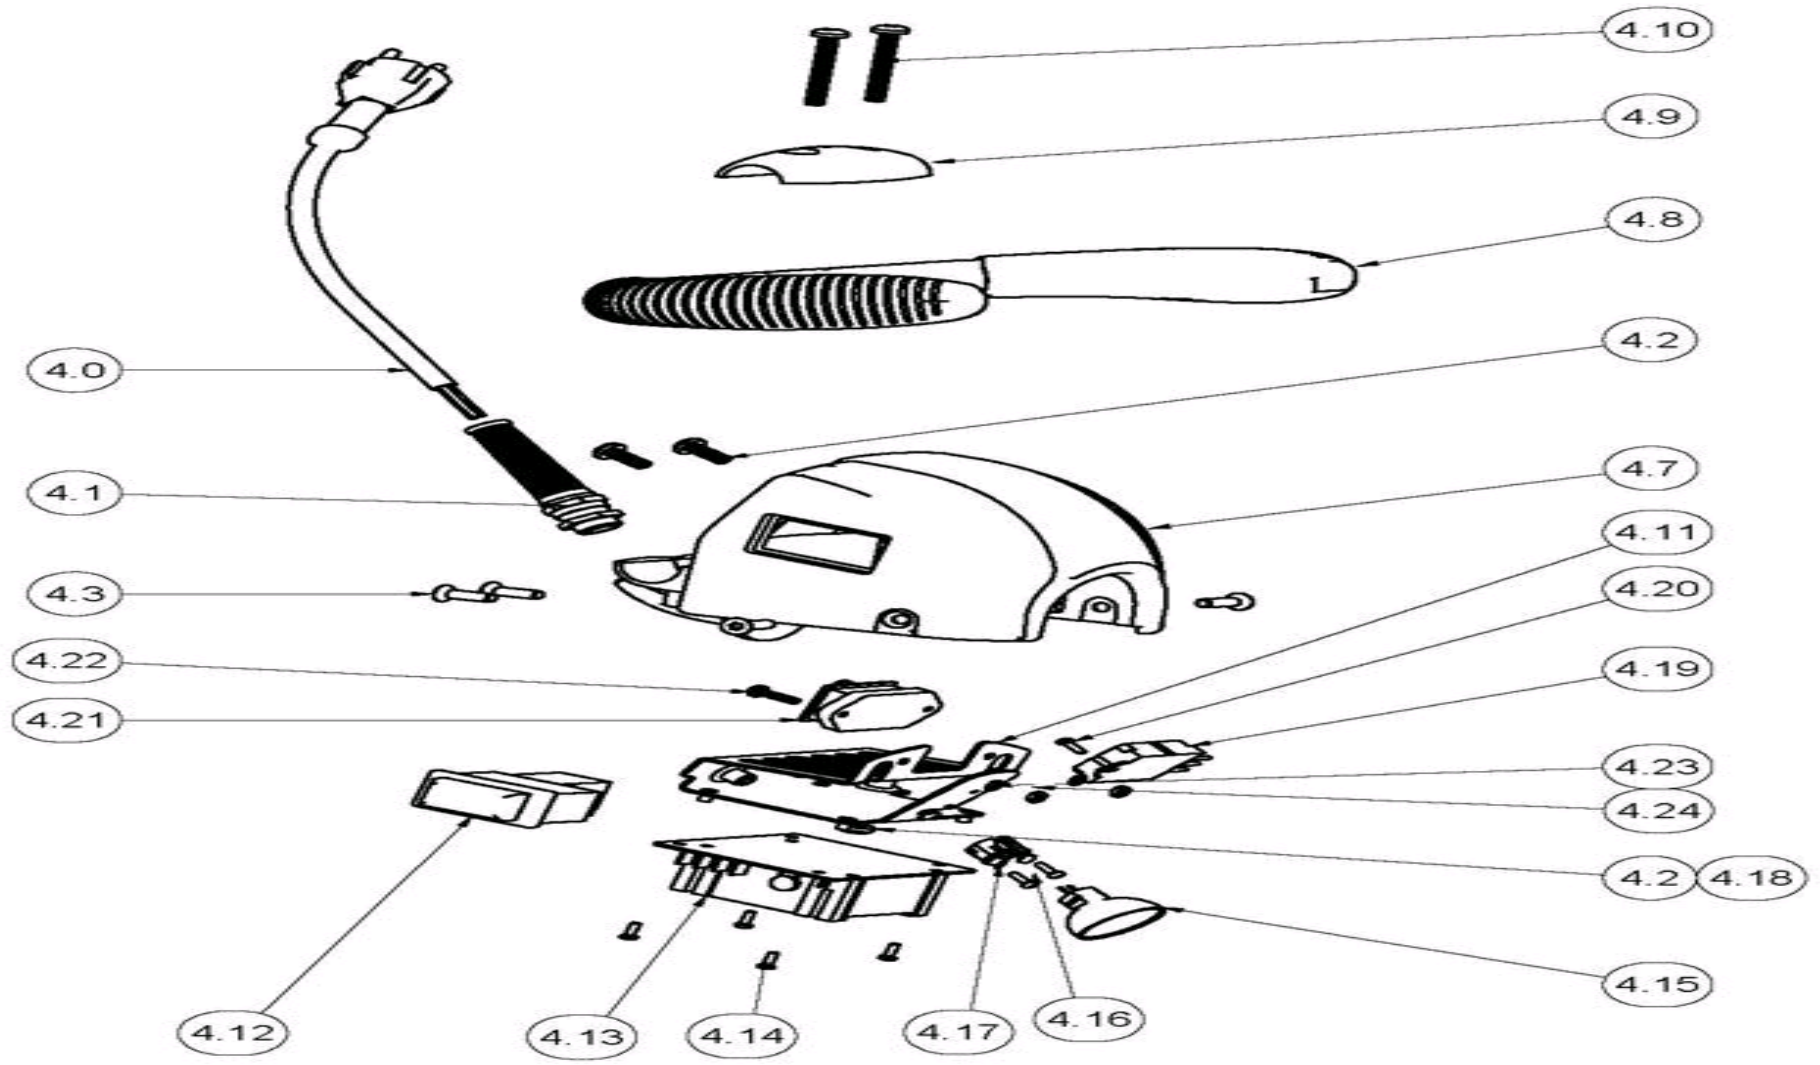

Bona Edge AM0003196 Edge Machine Cap

Bona Edge AM0003196 Edge Machine Cap

4.00 .	ASO901527	Plug compl. TL00000130 REV A
4.01 .	ASO901518	Screw cap M16 steel Mini Edge
4.02 .	ASO957823	Screw Torx MRT M6x16 T30 fzb
4.03 .	ASO958352	Screw MFTS-TORX T30 M6x20 fzb
4.07 .	ASO231052.3	Front cover grey Bona Edge'06
4.08 .	ASO231057	Handle complete Bona Edge'05
4.09 .	ASO231058	Bracket for the handle BE'05
4.10 .	ASO957830	Screw Torx MRT M6x50 T30 fzb
4.11 .	ASO231059	Bracket for circuit card BE'05
4.12 .	ASO903878	Switch 115V/60 Hz compl. 20 A
4.13 .	ASO231061	Transf&circuit card 115V BE'05
4.14 .	ASO957804	Screw Torx MRT M3x10 fzb
4.15 .	ASO901503	Halogen lamp MR11 ALU 12 V 20W
4.16 .	ASO957804	Screw Torx MRT M3x10 fzb
4.17 .	ASO260509	Lamp base complete
4.18 .	ASO966400	Elastic Washer 6,1

4.19 .	ASO903889	Soft start "V-Softy" 115V
4.20 .	ASO957804	Screw Torx MRT M3x10 fzb
4.21 .	ASO903888	Hour meter (counter)
4.22 .	ASO957809	Screw Torx MRT M4x16 fzb
4.23 .	ASO967200	Lock washer AZ 4,3x8x0,5 fzb
4.24 .	ASO960200	Nut M6M M4 fzb