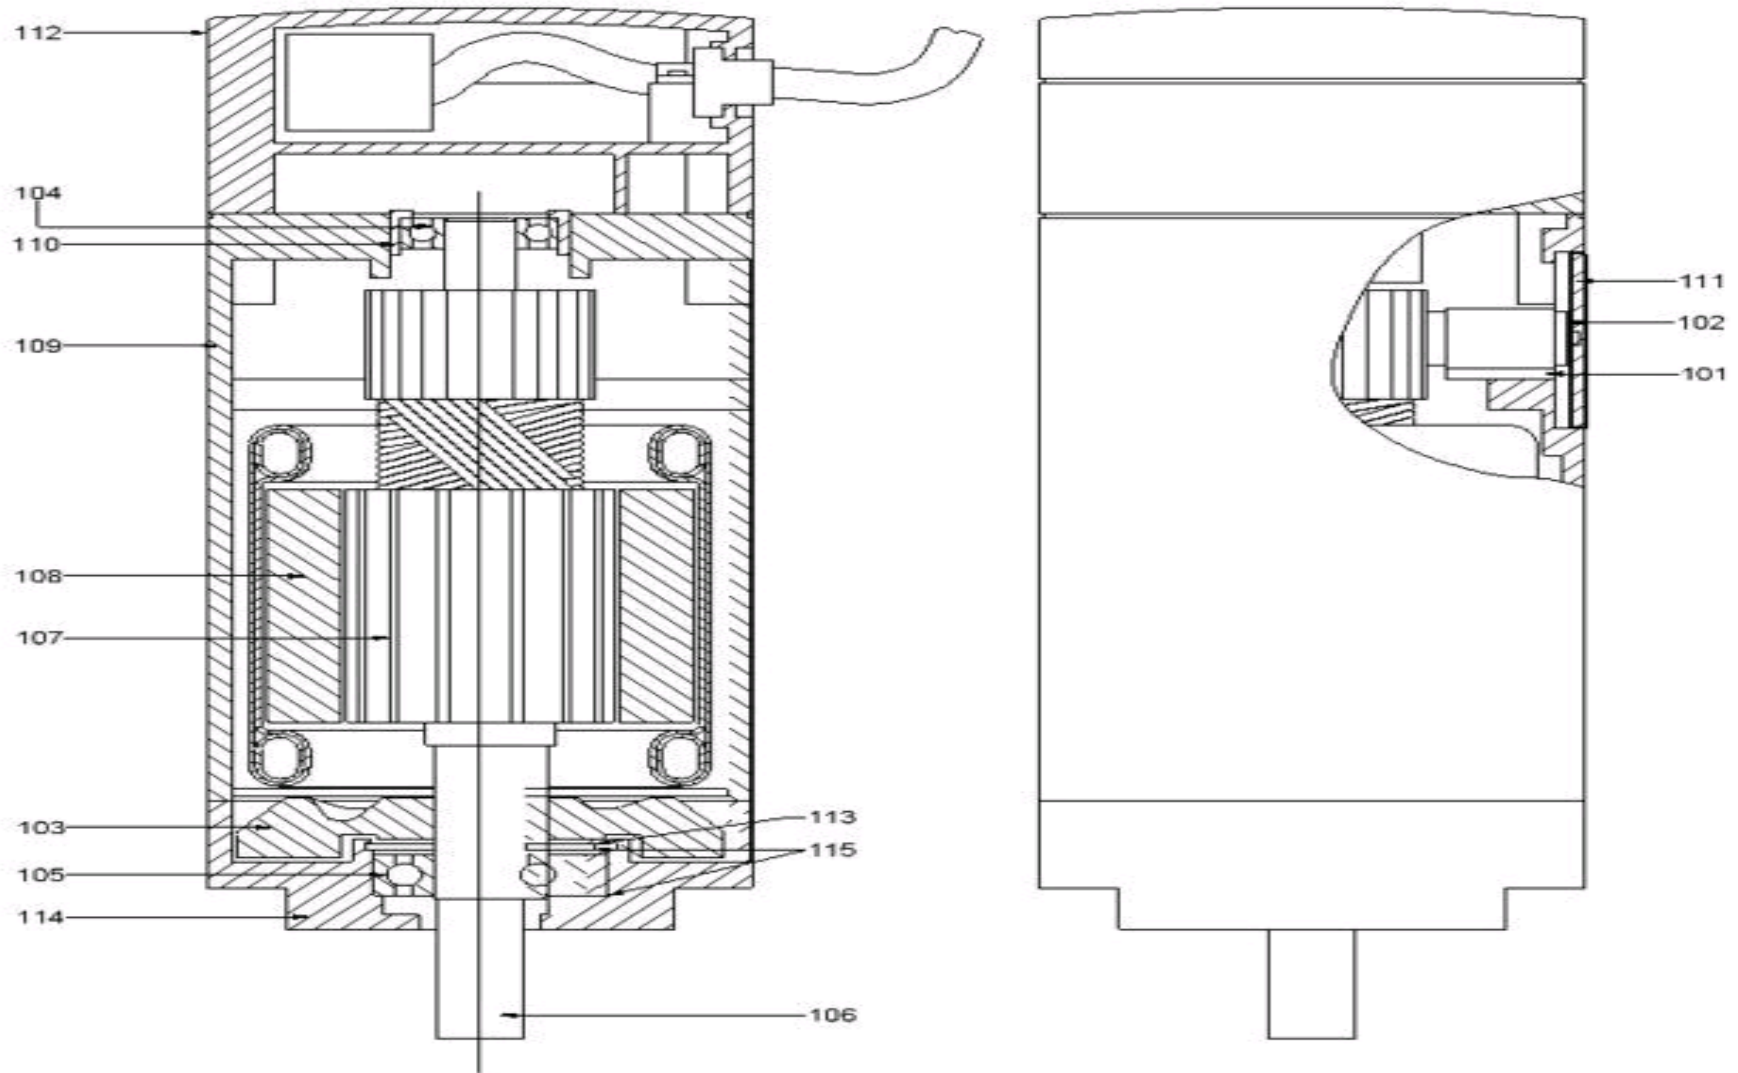

Bona Edge AM0003196 Edge Motor 115 V

Bona Edge AM0003196 Edge Motor 115 V

101 .	ASO901335	Brush holder 115V/60 Hz
102 .	ASO901336	Coal 115V/60Hz w. break spring
103 .	ASO901352	Ventilator type Flex std
104 .	ASO917001	Ball bearing 6001-2RZ/C3-HT
105 .	ASO917202	Ball bearing 6202-2RSLTN9/C3VT
106 .	ASO901351	Axle for rotor
107 .	ASO901331	Rotor w ventilator 110V/60Hz
108 .	ASO901332	Stator 115V/60 Hz
109 .	ASO901333	Motor housing 115V
110 .	ASO901314	Bushing
111 .	ASO901319	Brush cap for motor 115V
112 .	ASO901320	Motor gable, upper
113 .	ASO901317	Bearing bush steel
114 .	ASO901354	Bearing bushing/gable Viking
115 .	ASO901356	Washer Flex